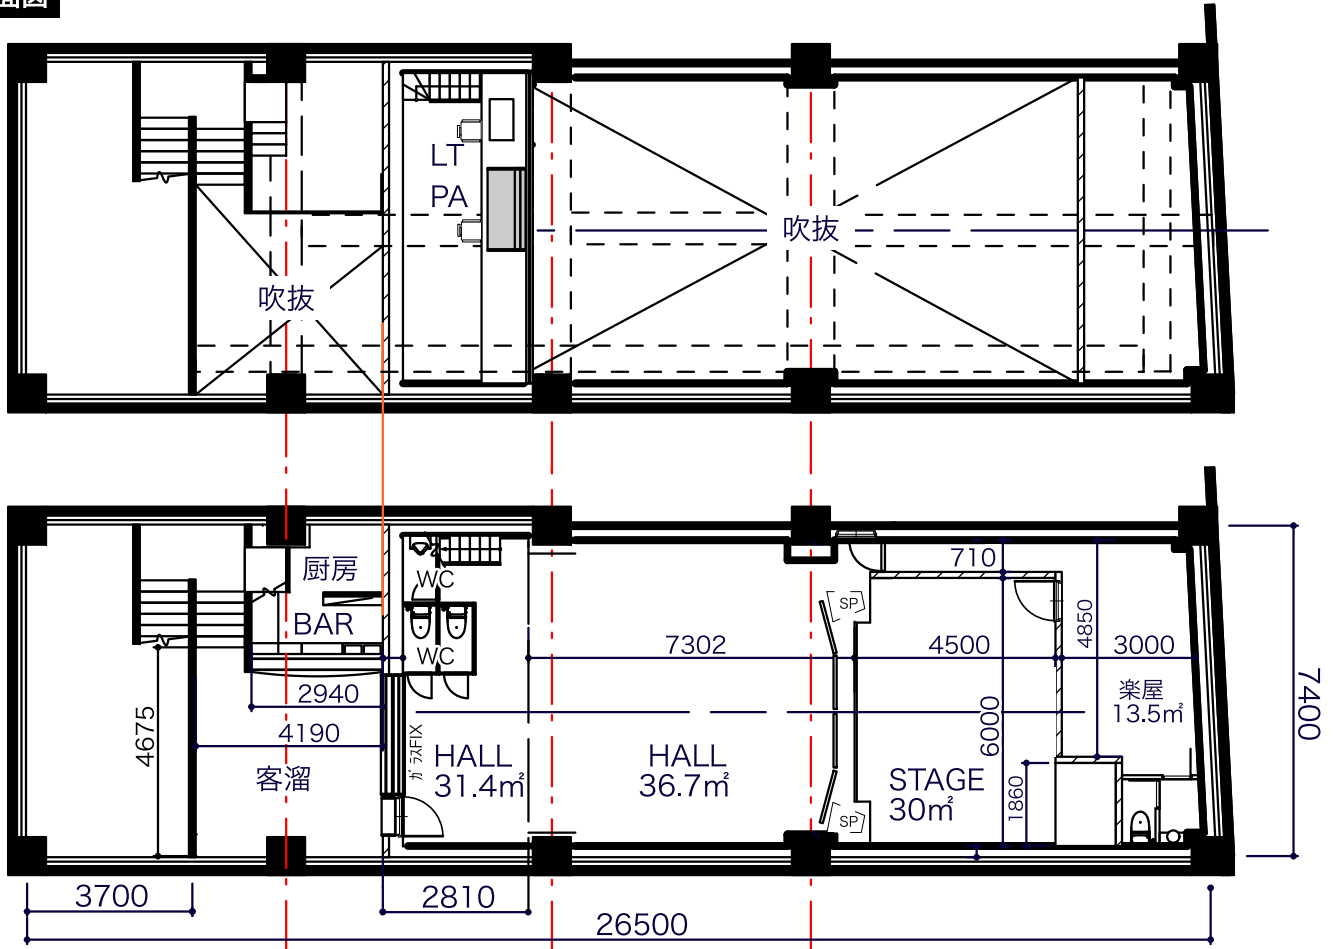

# 会場図面

平面図

断面図

■キャパシテイ  
 立見 300人  
 椅子席 80席

※都合により、変更になる場合があります。ご了承ください。