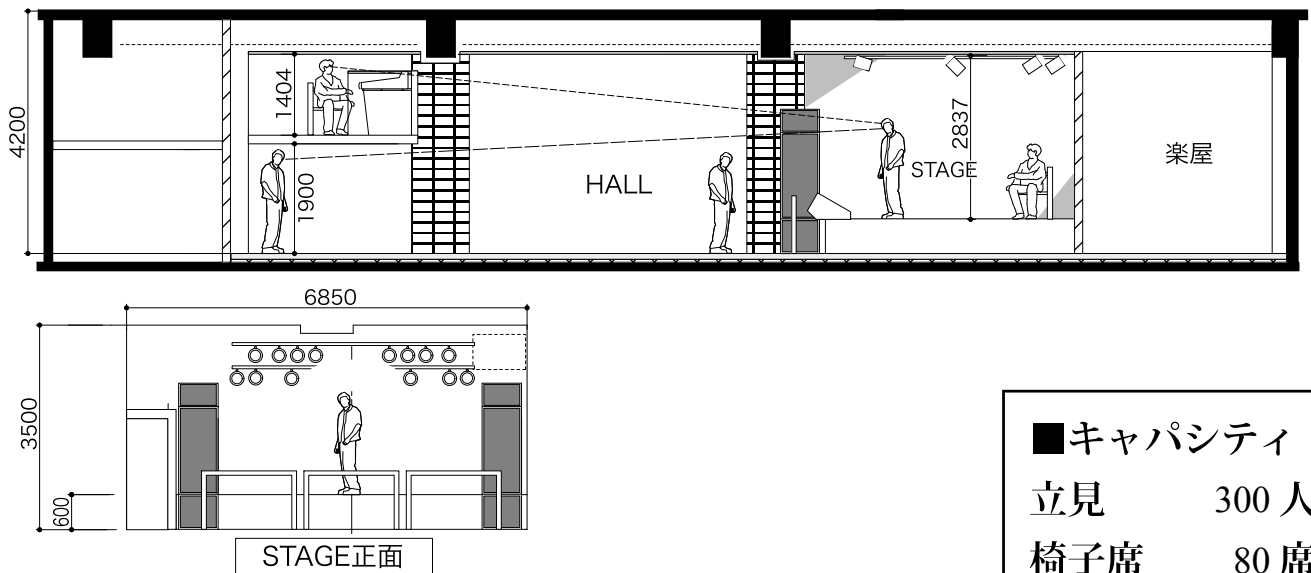

# 会場図面

平面図

断面図

■キャパシテイ  
 立見 300人  
 椅子席 80席

※都合により、変更になる場合があります。ご了承ください。