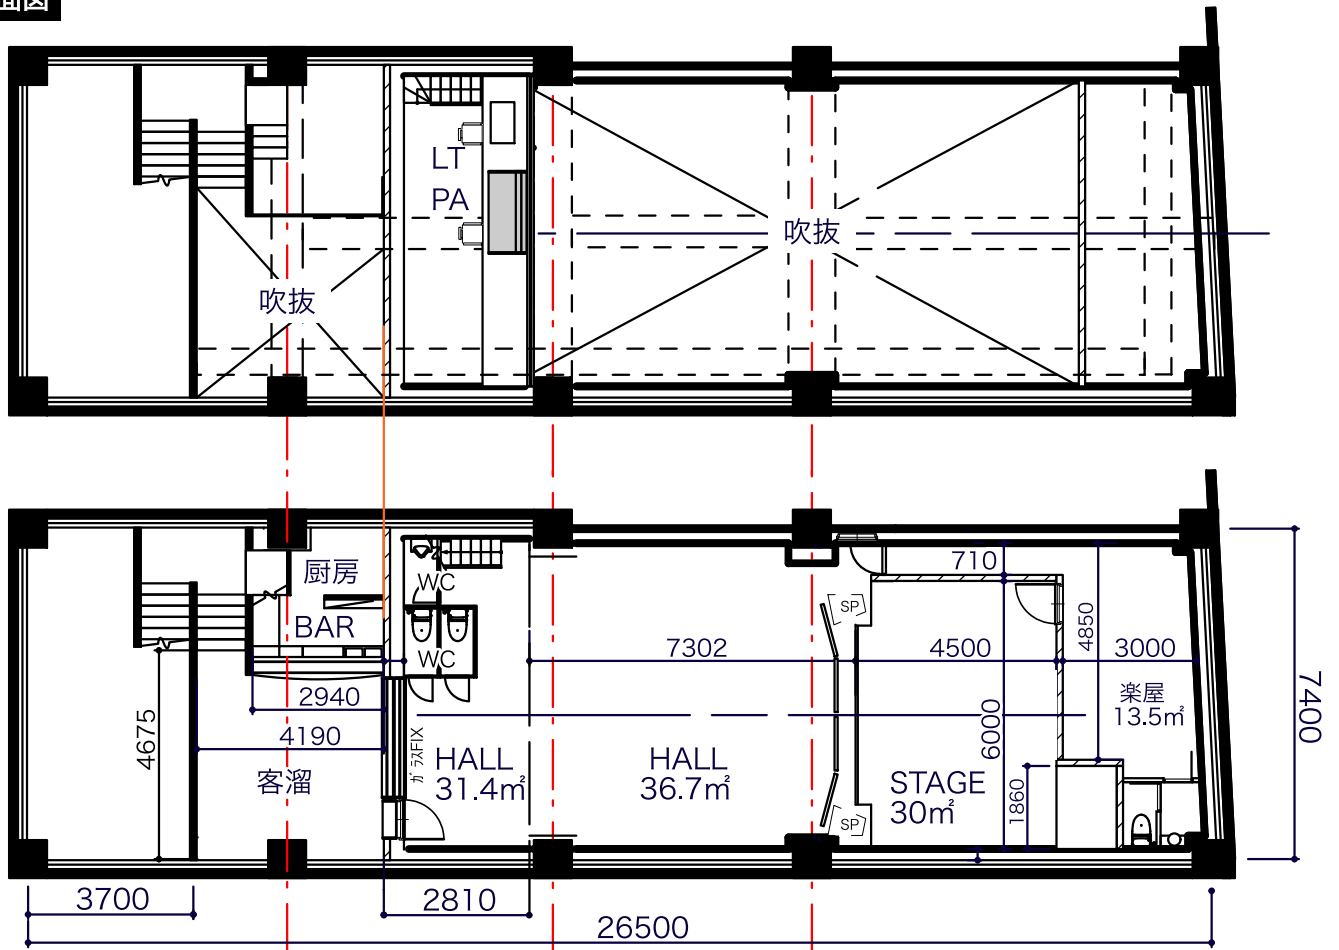

会場図面

平面図

断面図

■	キャパシテイ	
	立見	300人
	椅子席	100席

※都合により、変更になる場合があります。ご了承ください。