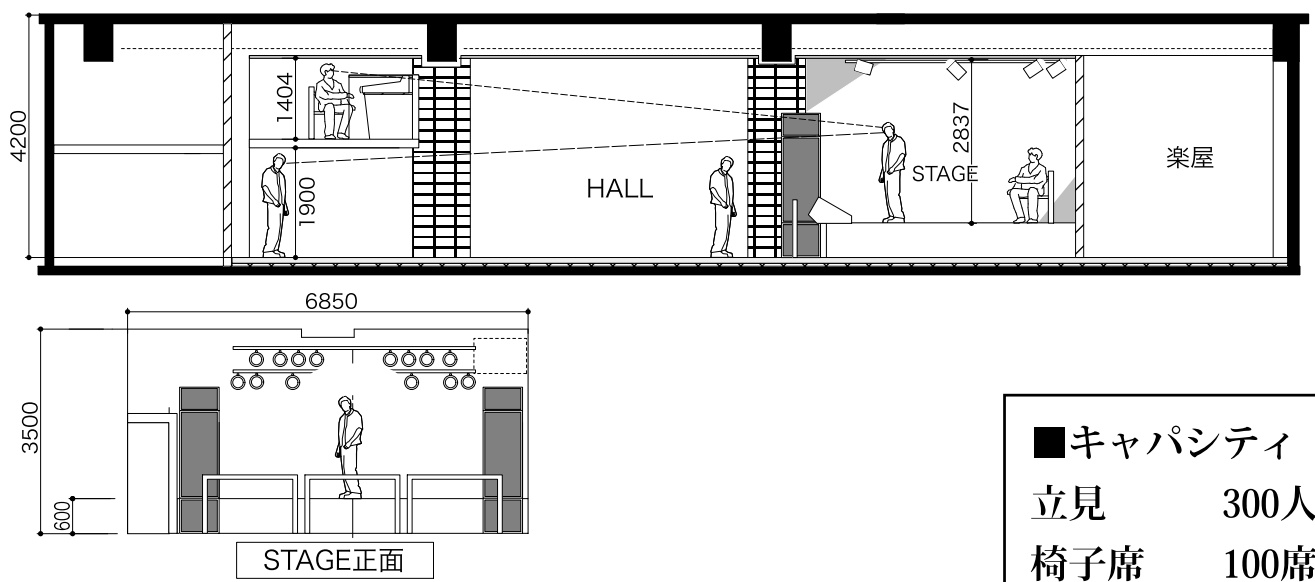

会場図面

平面図

断面図

■	キャパシテイ	
	立見	300人
	椅子席	100席

※都合により、変更になる場合があります。ご了承ください。